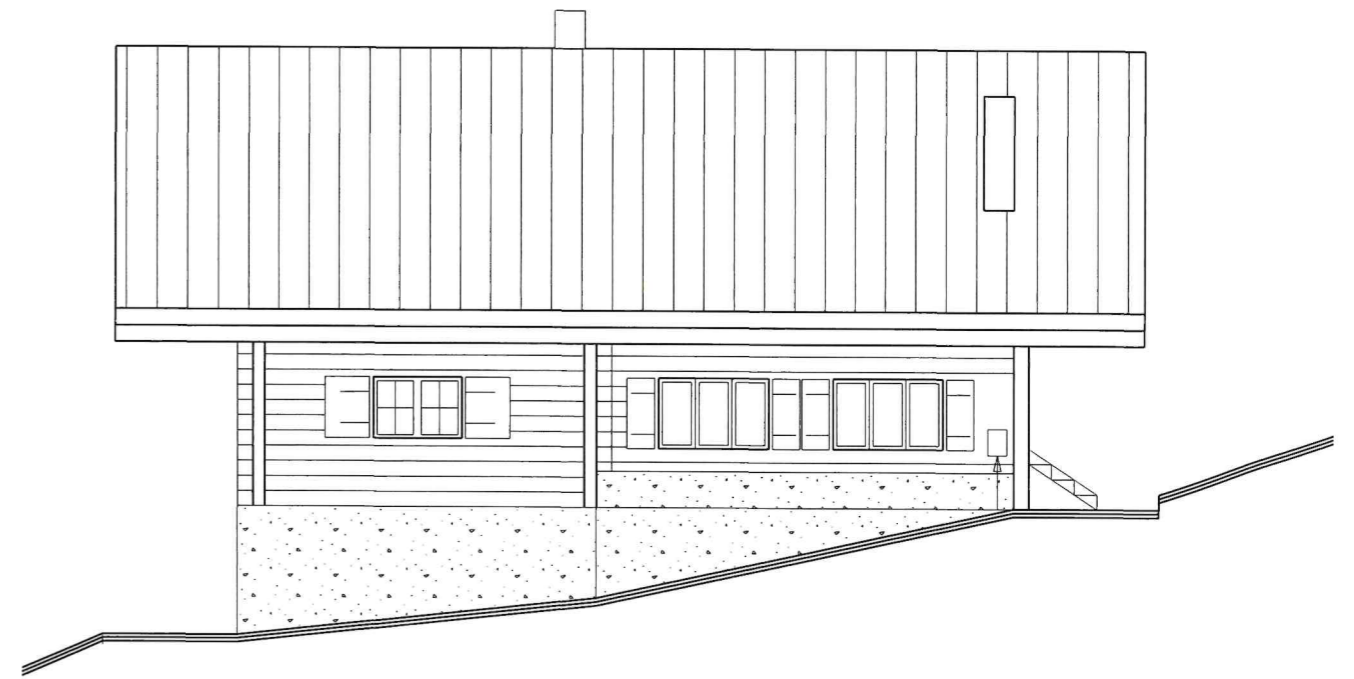

Architecture et Design sàrl
Route Royale 12
1865 Les Diablerets
www.difaco.ch

Tel. 024 492 38 12

Natel 079 262 14 39

E-mail : info@difaco.ch

Plan n° 22-176 / 1
Echelle : 1:100
Dessin : mh
Date : 8.07.2024

Bâtiment ECA n° 283
Parcelle n° 7535
Route des Aviolats n° 23
1864 Vers l' Eglise

Mise à l' enquête

Propriété de :
Claire NIEUWE WEME

Plan Morier
Commune d'Ormont-Dessus

Transformations intérieures du chalet existant

Dossier CAMAC 231 054

L' auteur des plans :
Alain CANDELAS

La propriétaire :

LEGENDE :

- existant
- à démolir
- projeté