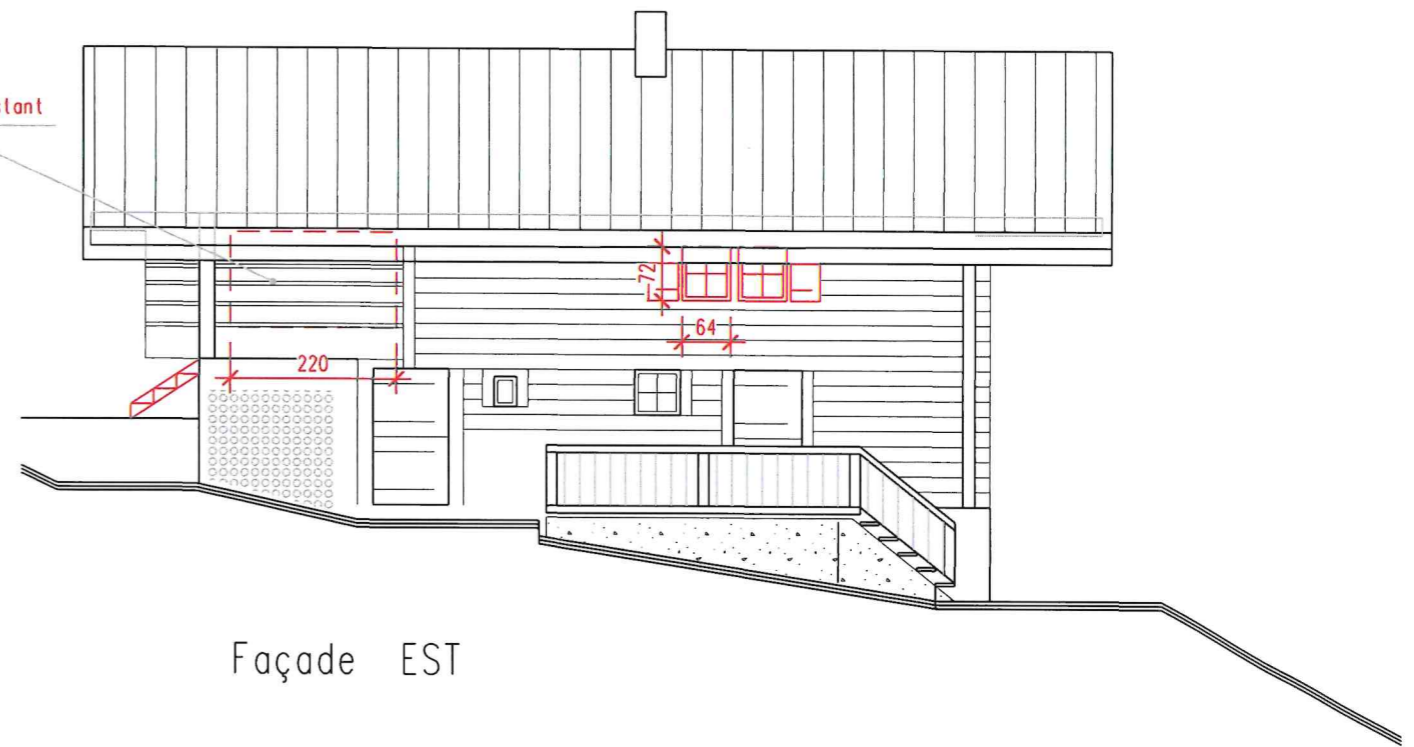

Façade OUEST

Façade EST

Architecture et Design sàrl
Route Royale 12
1865 Les Diablerets
www.difaco.ch

Tel. 024 492 38 12

Natel 079 262 14 39

E-mail : info@difaco.ch

Plan n° 22-176 / 1
Echelle : 1:100
Dessin : mh
Date : 8.07.2024

Bâtiment ECA n° 283
Parcelle n° 7535
Route des Aviolats n° 23
1864 Vers l' Eglise

Mise à l' enquête

Propriété de :
Claire NIEUWE WEME

Plan Morier
Commune d'Ormont-Dessus

Transformations intérieures du chalet existant

Dossier CAMAC 231 054

L' auteur des plans :
Alain CANDELAS

La propriétaire :

LEGENDE :

- existant
- à démolir
- projeté