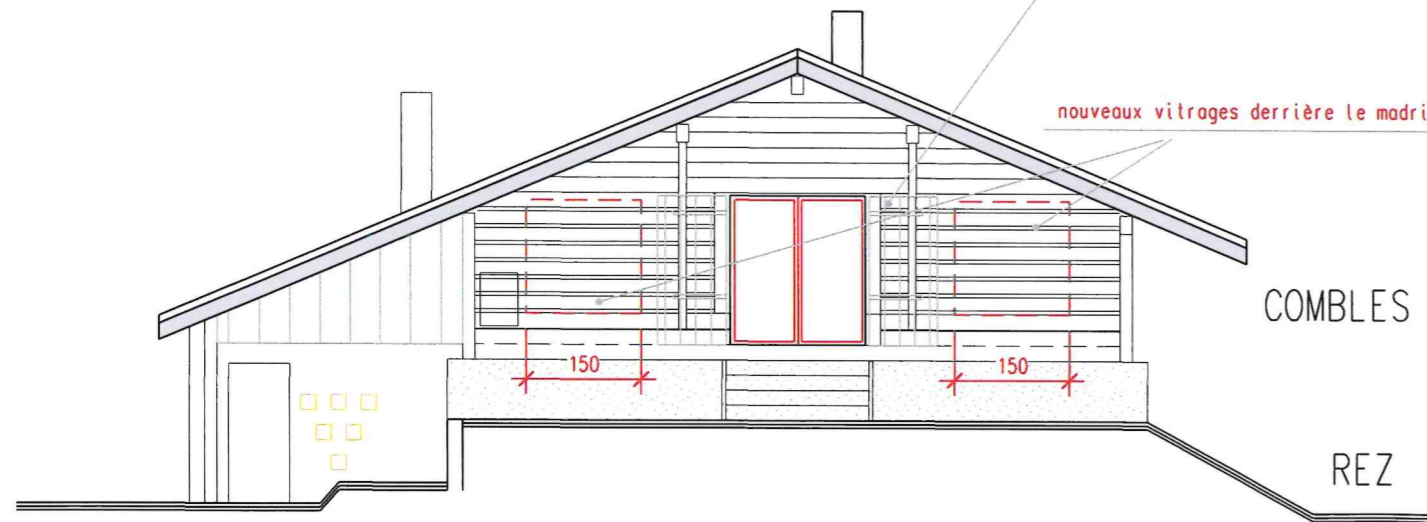

Façade NORD

Façade SUD